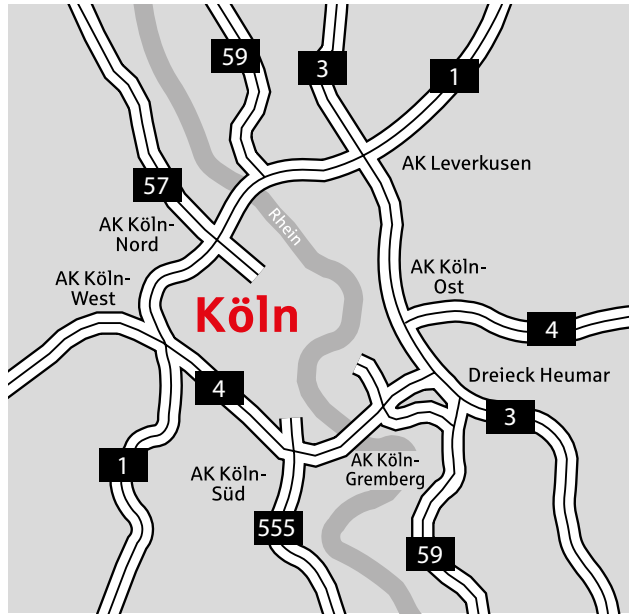

Anreise mit dem Auto

A4 aus Westen

Am Autobahnkreuz Köln-West auf A1 Richtung Dortmund, Abfahrt Köln-Lövenich, rechts abbiegen auf Aachener Straße, geht über in Richard-Wagner-Straße, Pilgrimstraße, Hahnenstraße, Neumarkt.

A57 aus Norden

Am Autobahnkreuz Köln-Nord auf A1 Richtung Koblenz, Abfahrt Köln-Lövenich, rechts abbiegen auf Aachener Straße, geht über in Richard-Wagner-Straße, Pilgrimstraße, Hahnenstraße, Neumarkt.

A3, A59 oder A4 aus Osten / Süden

Am Autobahnkreuz Gremberg auf die A559 Richtung Köln, bis Autobahnende geradeaus Richtung Deutzer Brücke, Neumarkt.

A555 aus Süden

Am Autobahnkreuz Köln-Süd auf die A4 Richtung Aachen, Abfahrt Köln-Klettenberg, rechts abbiegen auf Luxemburger Straße, weiter bis Barbarossaplatz, links abbiegen Richtung Rudolfplatz/Zentrum, rechts abbiegen Richtung Neumarkt.

Da die Parkraumsituation in der Innenstadt zeitweise sehr angespannt ist, haben wir Ihnen ebenfalls die nächstliegenden Parkhäuser mit in der Ausschnittvergrößerung eingezeichnet.

Anreise mit der Deutschen Bahn AG

Ab dem Kölner Hauptbahnhof mit diversen U-Bahn-Linien bis Neumarkt.

Weitere Informationen unter:

bahn.de, kvb-koeln.de sowie vrsinfo.de

Anreise mit dem Flugzeug

Die S-Bahn S19 verbindet den Flughafen Köln/Bonn mit dem Kölner Hauptbahnhof. Von dort mit diversen U-Bahn-Linien bis Neumarkt.

Weitere Informationen unter koeln-bonn-airport.de