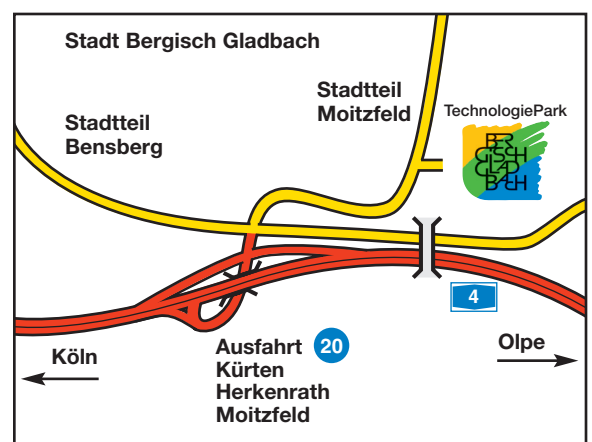

TBG TechnologiePark Bergisch Gladbach
Verwaltungs GmbH
Friedrich-Ebert-Straße
D-51429 Bergisch Gladbach

Telefon (022 04) 84-22 20
Telefax (022 04) 84-22 75
e-mail info@tbg.de
internet www.tbg.de