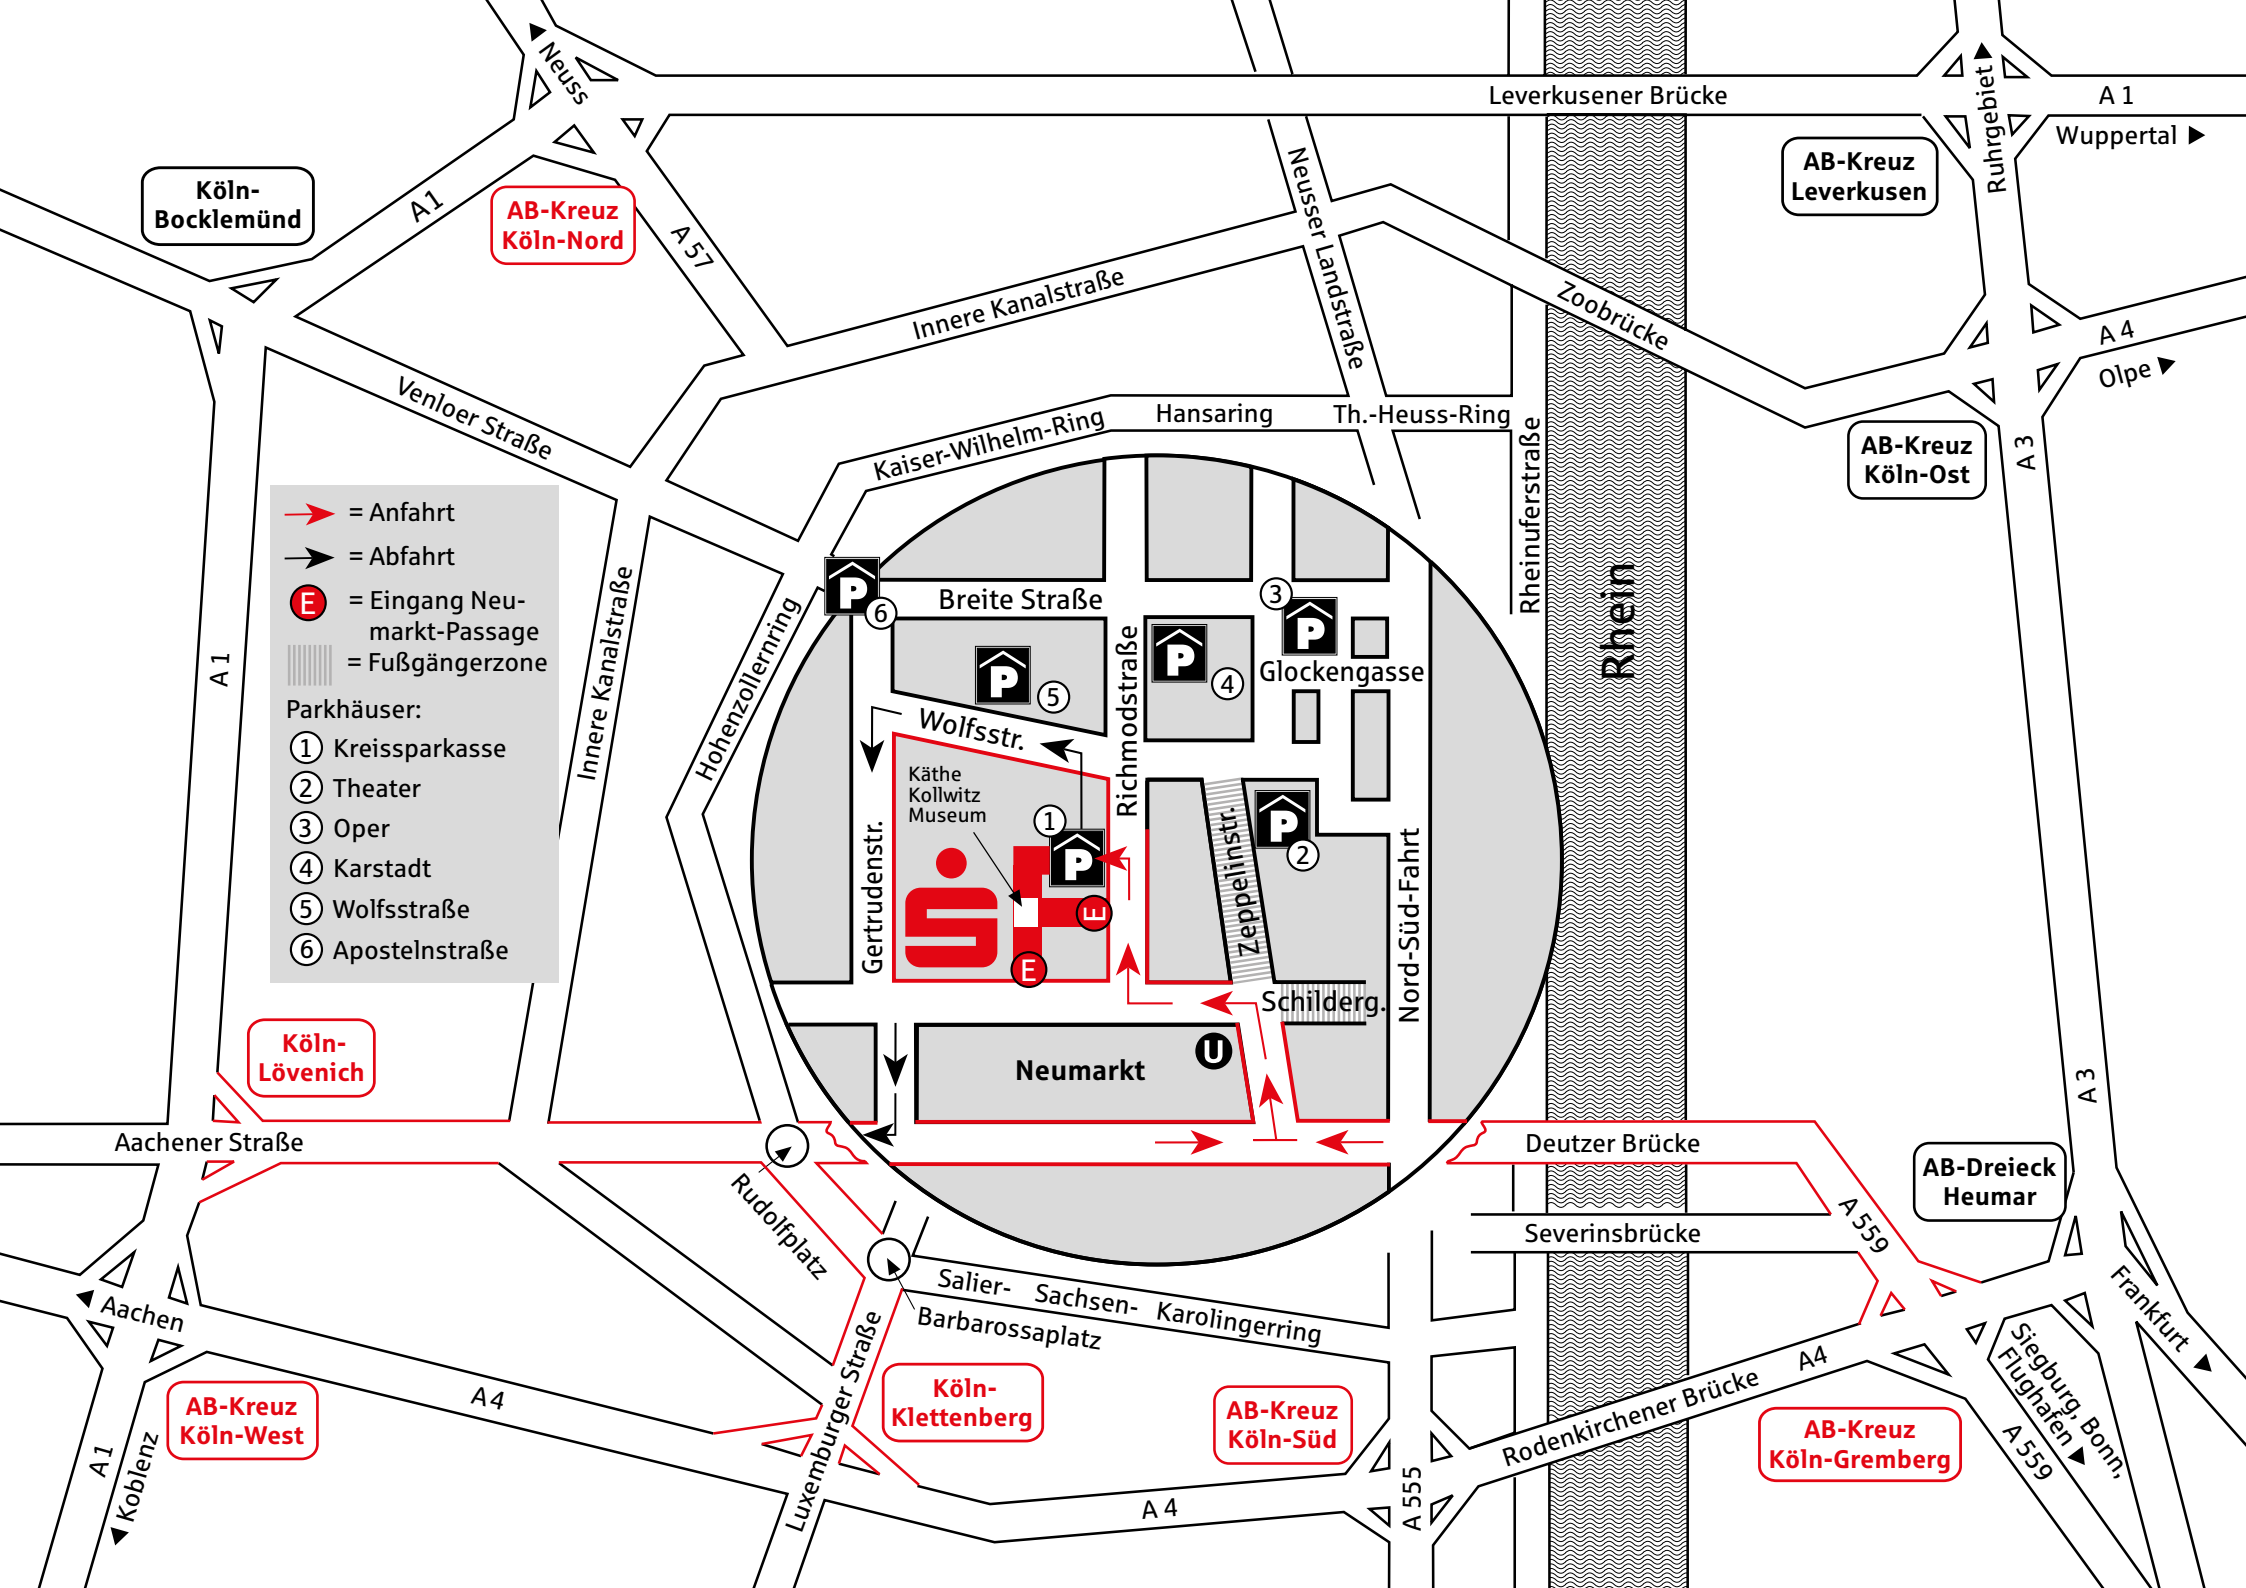

Anreise mit dem Auto

A4 aus Westen

Am Autobahnkreuz Köln-West auf A1 Richtung Dortmund, Abfahrt Köln-Lövenich, rechts abbiegen auf Aachener Straße, geht über in Richard-Wagner-Straße, Pilgrimstraße, Hahnenstraße, Neumarkt.

Da die Parkraumsituation in der Innenstadt zeitweise sehr angespannt ist, haben wir Ihnen ebenfalls die nächstliegenden Parkhäuser mit in die Ausschnittvergrößerung eingezeichnet.

Anreise mit der Deutschen Bahn AG

Weitere Informationen unter

www.koeln-bonn-airport.de

Im Herzen von Köln.

77551517

Stand: März 2019

Sparkassen-Finanzgruppe

- = Anfahrt
- = Abfahrt
- = Eingang Neumarkt-Passage
- = Fußgängerzone
- Parkhäuser:
 - ① Kreissparkasse
 - ② Theater
 - ③ Oper
 - ④ Karstadt
 - ⑤ Wolfsstraße
 - ⑥ Apostelstraße

Köln-Bocklemünd

AB-Kreuz Köln-Nord

AB-Kreuz Leverkusen

AB-Kreuz Köln-Ost

Köln-Lövenich

AB-Dreieck Heumar

AB-Kreuz Köln-West

Köln-Klettenberg